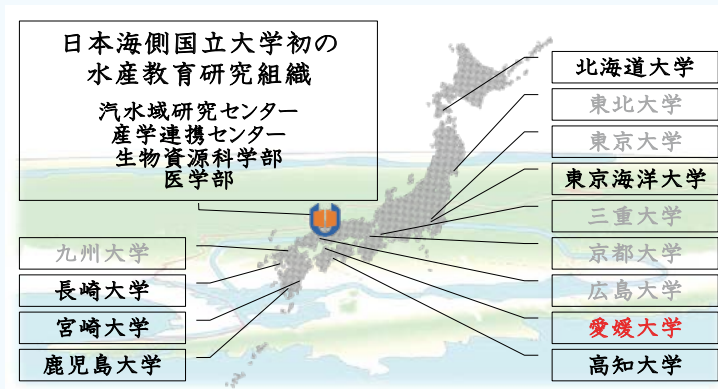

## Fisheries Management Research Center

### 研究者紹介

センター長：荒西 太士 (汽水域研究センター・教授)  
 佐藤 利夫 (産学連携センター/生物資源科学部・教授)  
 伊藤 康宏 (生物資源科学部・教授)  
 堀之内 正博 (汽水域研究センター・准教授)  
 宗村 広昭 (生物資源科学部・准教授)  
 藤原 純子 (医学部・学内講師)  
 田中 智美 (汽水域研究センター・特任助教)

Director : Futoshi Aranishi (Professor, Coastal Lagoon Research Center)  
 Toshio Sato (Professor, Collaboration Center/Faculty of Life and Environmental Science)  
 Yasuhiro Ito (Professor, Faculty of Life and Environmental Science)  
 Masahiro Horinouchi (Associate Professor, Coastal Lagoon Research Center)  
 Hiroaki Somura (Associate Professor, Faculty of Life and Environmental Science)  
 Junko Fujihara (Assistant Professor, Faculty of Medicine)  
 Tomomi Tanaka (Visiting Assistant Professor, Coastal Lagoon Research Center)

### 概要

日本海側国立大学初の水産学に関する高等教育研究組織として当センターを設置し、有用水産資源の開発、管理、保全、培養および増殖に関わる教育研究を推進します。さらに、関係機関と協力して山陰地方の地域特性を考慮した研究成果の実用化を促進し、山陰水産業の持続的かつ安定的な振興に貢献します。

Shimane University established Fisheries Management Research Center (FMRC) as the first institution for higher education and research of fisheries science in the National Universities along the Sea of Japan in 2014. FMRC delivers education programs and research projects for the development, management, conservation, aquaculture and breeding of valuable fisheries resources. FMRC also promotes practical application of research results for sustainable fisheries production and stock enhancement in cooperation with governmental and non-governmental fisheries organizations in the San-in Region.

### 特色 研究成果 今後の展望

中国山地から流入する多数の河川、国内第7位に匹敵する海岸線総延長に沿ったワイドな陸棚、さらに南の海から豊潤な水産資源を供給する海流という3つの要素が揃った国内有数の好漁場が、島根鳥取両県の沿岸から沖合には広がっています。それらの好条件は山陰両県に年間20万トンにも及ぶ漁業生産をもたらし、全国第3位の水準です。しかし、その実態は、目の前にある魚介藻類を獲りきる20世紀までの資源収奪型漁業であり、持続的かつ安定的な漁獲生産や漁家経営を担保する21世紀の資源培養型水産業には遠いものです。近年急速に進行している乱獲による地球規模での水産資源の減少は、そう遠くない未来に資源収奪型漁業の消滅を招くでしょう。そこで、山陰地方の地域特性を考慮した水産資源や増養殖技術を開発し、水産業の21世紀化を促進します。なお、平成25～28年度の4ヶ年計画でヤマトシジミやサルボウガイ、ハマグリなど砂泥域二枚貝に関する研究プロジェクトに取り組んでいます。