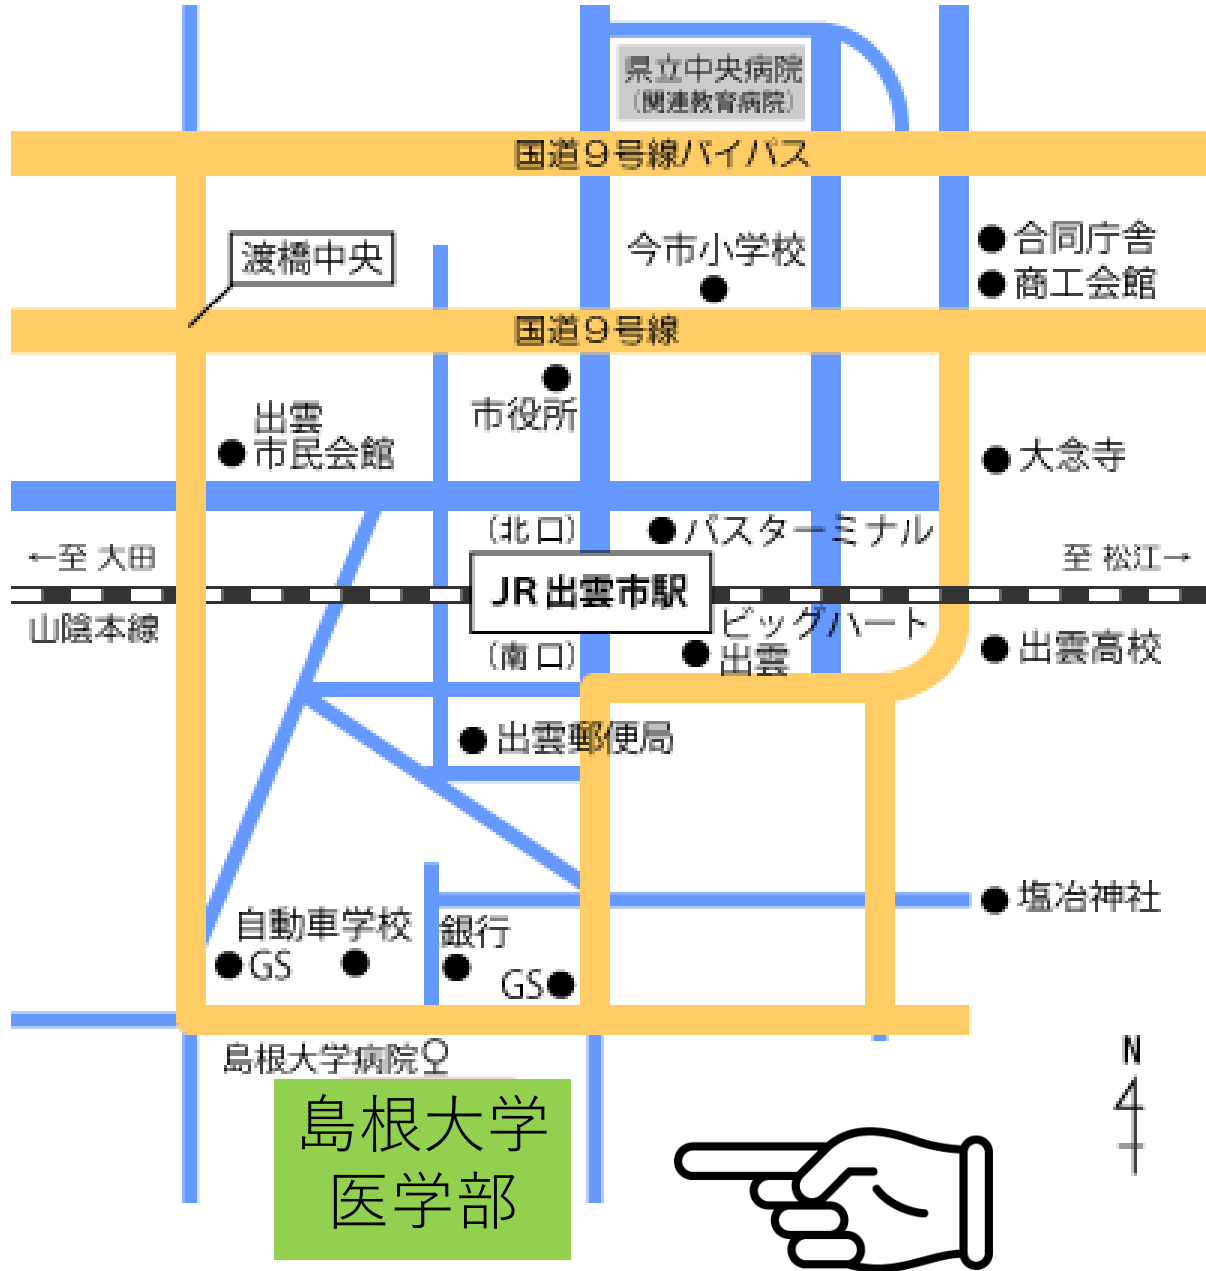

司会：神田秀幸【島根大学医学部環境保健医学講座教授】

来場自由

参加費 無料

(どなたでも
参加できます)

日時

11月19日(土)13:00(12:30 開場)

会場

島根大学医学部 (出雲キャンパス)

講義棟1階 国際交流ラウンジ

主催：島根大学医学部
後援：出雲市

問い合わせ先：医学部環境保健医学講座(公衆衛生学) 奥井 ☎0853-20-2164

出雲キャンパスまでのアクセス

出雲キャンパス建物配置図