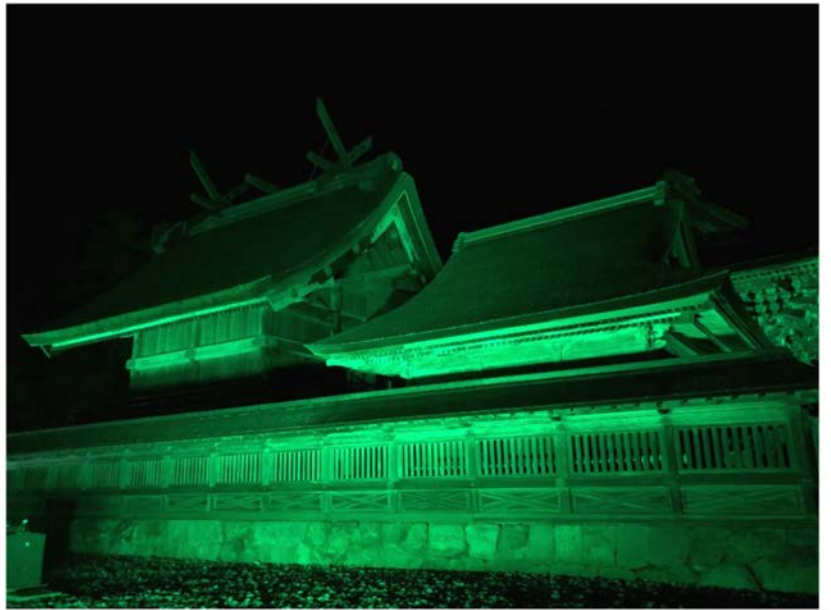

## ライトアップ in グリーン運動 島根

2021年 日御碕灯台(出雲市)

2021年 出雲大社本殿