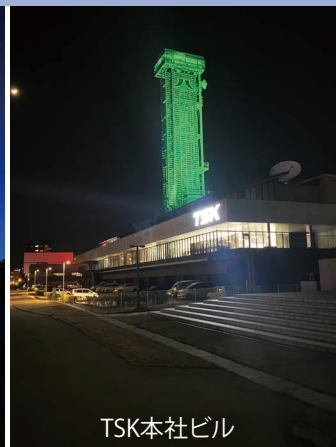

# ご報告

出雲大社

日御碕灯台

TSK本社ビル

医学部附属病院 玄関ホール

いしはら眼科(松江市)

古瀬眼科医院(松江市)

かつべ眼科(出雲市)

## 世界緑内障週間「ライトアップinグリーン運動」 出雲大社、日御碕灯台などをライトアップしました

眼科学講座 黒目 奈穂子

2022年3月6日(日)～12日(土)の世界緑内障週間に、出雲大社、日御碕灯台、山陰中央テレビ(TSK)本社鉄塔、および島根大学医学部附属病院玄関ホール、山陰両県の多数の医療機関を緑内障のシンボルカラーであるグリーンにライトアップしました。

この運動は、日本の視覚障害の原因疾患の第1位である緑内障について、認知・理解と緑内障の発見のための受診の重要性を一般の方に広く知っていただくための啓発活動です。