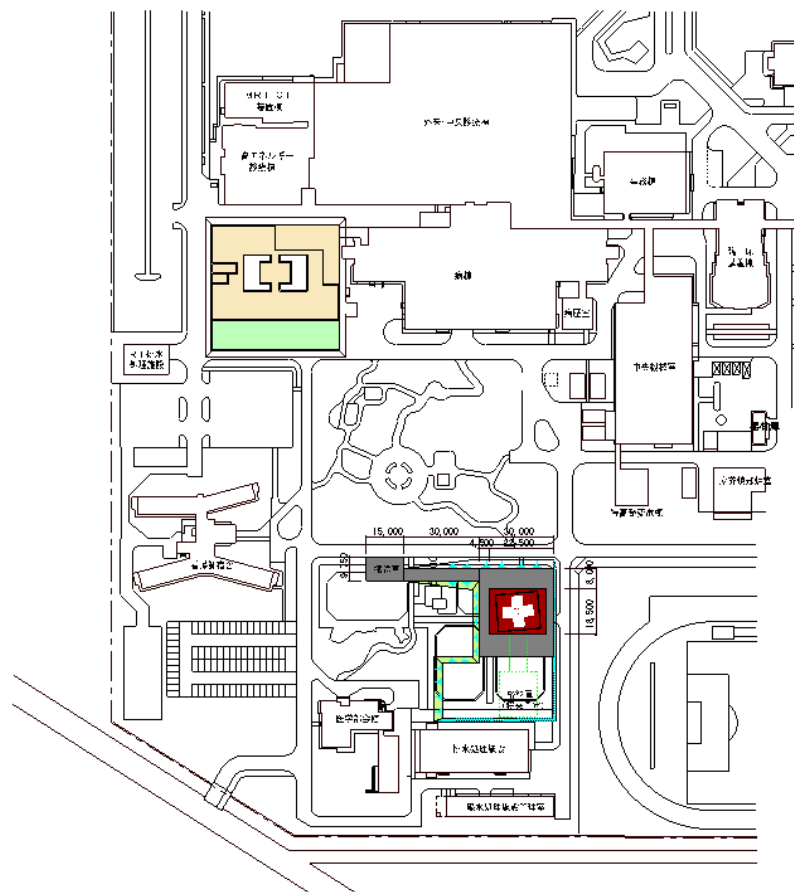

## 地上ヘリポート完成

鬱蒼としていた病棟の南にありました旧農園跡地にヘリポートが完成しました。

来年1月から本格的な患者搬送が可能になります。

ヘリは季節風等を考慮して主に陸上競技場方向から飛んできます。

また将来必要と見込まれる格納庫、給油施設、照明設備等の設置も可能な計画としています。

配置図

地上ヘリポート全景写真

地上ヘリポート拡大写真