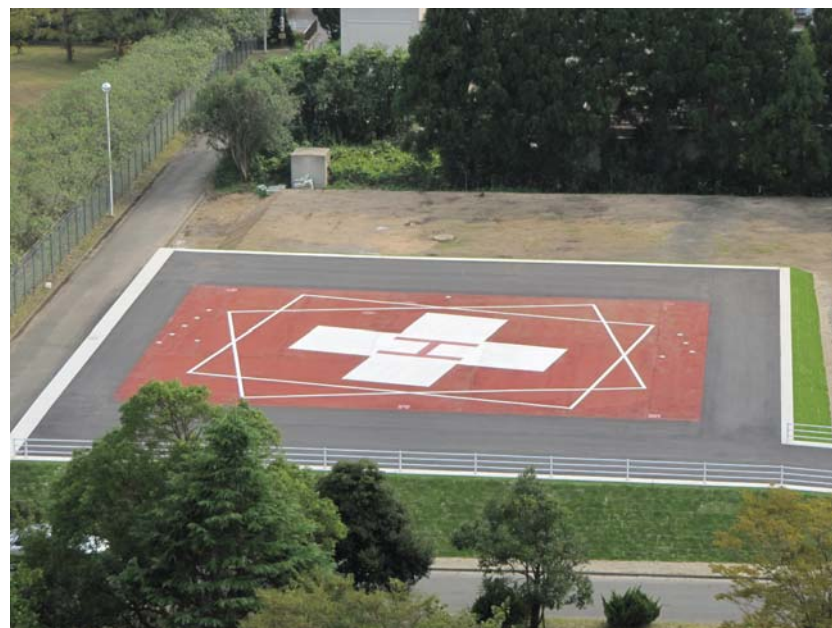

## 地上ヘリポート完成

鬱蒼としていた病棟の南にありました旧農園跡地にヘリポートが完成しました。

来年1月から本格的な患者搬送が可能になります。

ヘリは季節風等を考慮して主に陸上競技場方向から飛んできます。

また将来必要と見込まれる格納庫、給油施設、照明設備等の設置も可能な計画としています。

配置図

地上ヘリポート全景写真

地上ヘリポート拡大写真