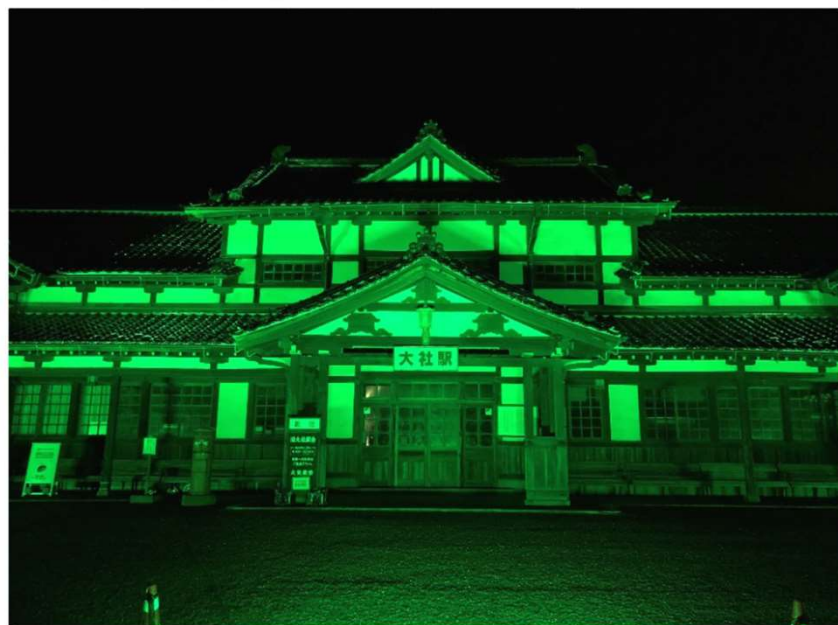

# 2021年 ライトアップ in グリーン運動 島根

2020年 日御碕灯台(出雲市)

2020年 旧大社駅(出雲市)

## 2021年「ライトアップ in グリーン運動」 施設一覧

1. 場所: 出雲大社(出雲市大社町杵築東195)  
日時: 令和3年3月7日(日) 18:30-20:30  
13日(土) 18:30-20:30
2. 場所: 日御碕灯台(出雲市大社町日御碕1478)  
日時: 令和3年3月7日(日)~13日(土) 18:00~20:00
3. 場所: 山陰中央テレビ(TSK)本社鉄塔(松江市向島町140-1)  
日時: 令和3年3月7日(日)~13日(土) 日没~22時
4. 場所: 島根大学病院玄関ホール(出雲市塩冶町89-1)  
日時: 令和3年3月8日(月) 18:00~20:00