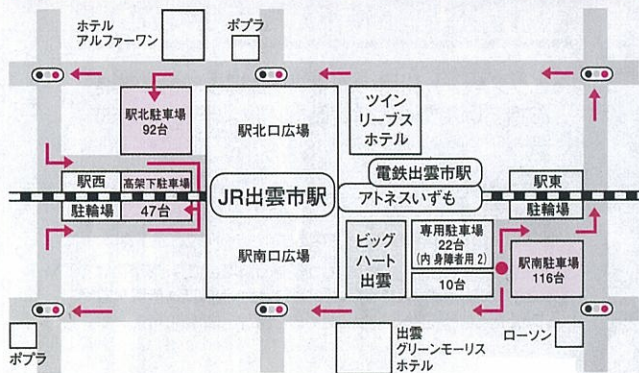

平成 23 年度
出雲市民公開講座

入場
無料

「中高年の不眠症対策と むずむず脚症候群

～日本人の数百万人が悩んでいる不眠症～

日時

平成 24 年
1 月 21 日 土
14:30～15:30
会場 14:00

場所

ビッグハート出雲
1 階 白のホール
出雲市駅南町 1 丁目 5 番地 (出雲市駅南口)
TEL: (0853) 20-2888

香川大学医学部精神神経医学講座
准教授

講師 新野 秀人 先生

周辺略地図・駐車場ご案内

駅南 駅北 高架下 各市営駐車場について

※ビッグハート利用の方は、各会場まで駐車券をお持ちいただくと指定時間内は無料となります。

(駅構内の「北口広場駐車場」は、同様の券ですが対象外ですのでご注意ください。)

ご注意

- 市営駐車場はいずれもビッグハート専用ではありません。記載の台数が確保できるわけではありませんのでご了承下さい。
- 来館者の多い催しや複数の催しが重なった場合には、満車になるおそれがあります。できるだけ乗り合わせや他の交通機関をお使いいただくなど、混雑を避けるためのご協力をお願いいたします。

駐車場が少ないですので、できるだけ公共交通機関をご利用くださいますようお願い致します。